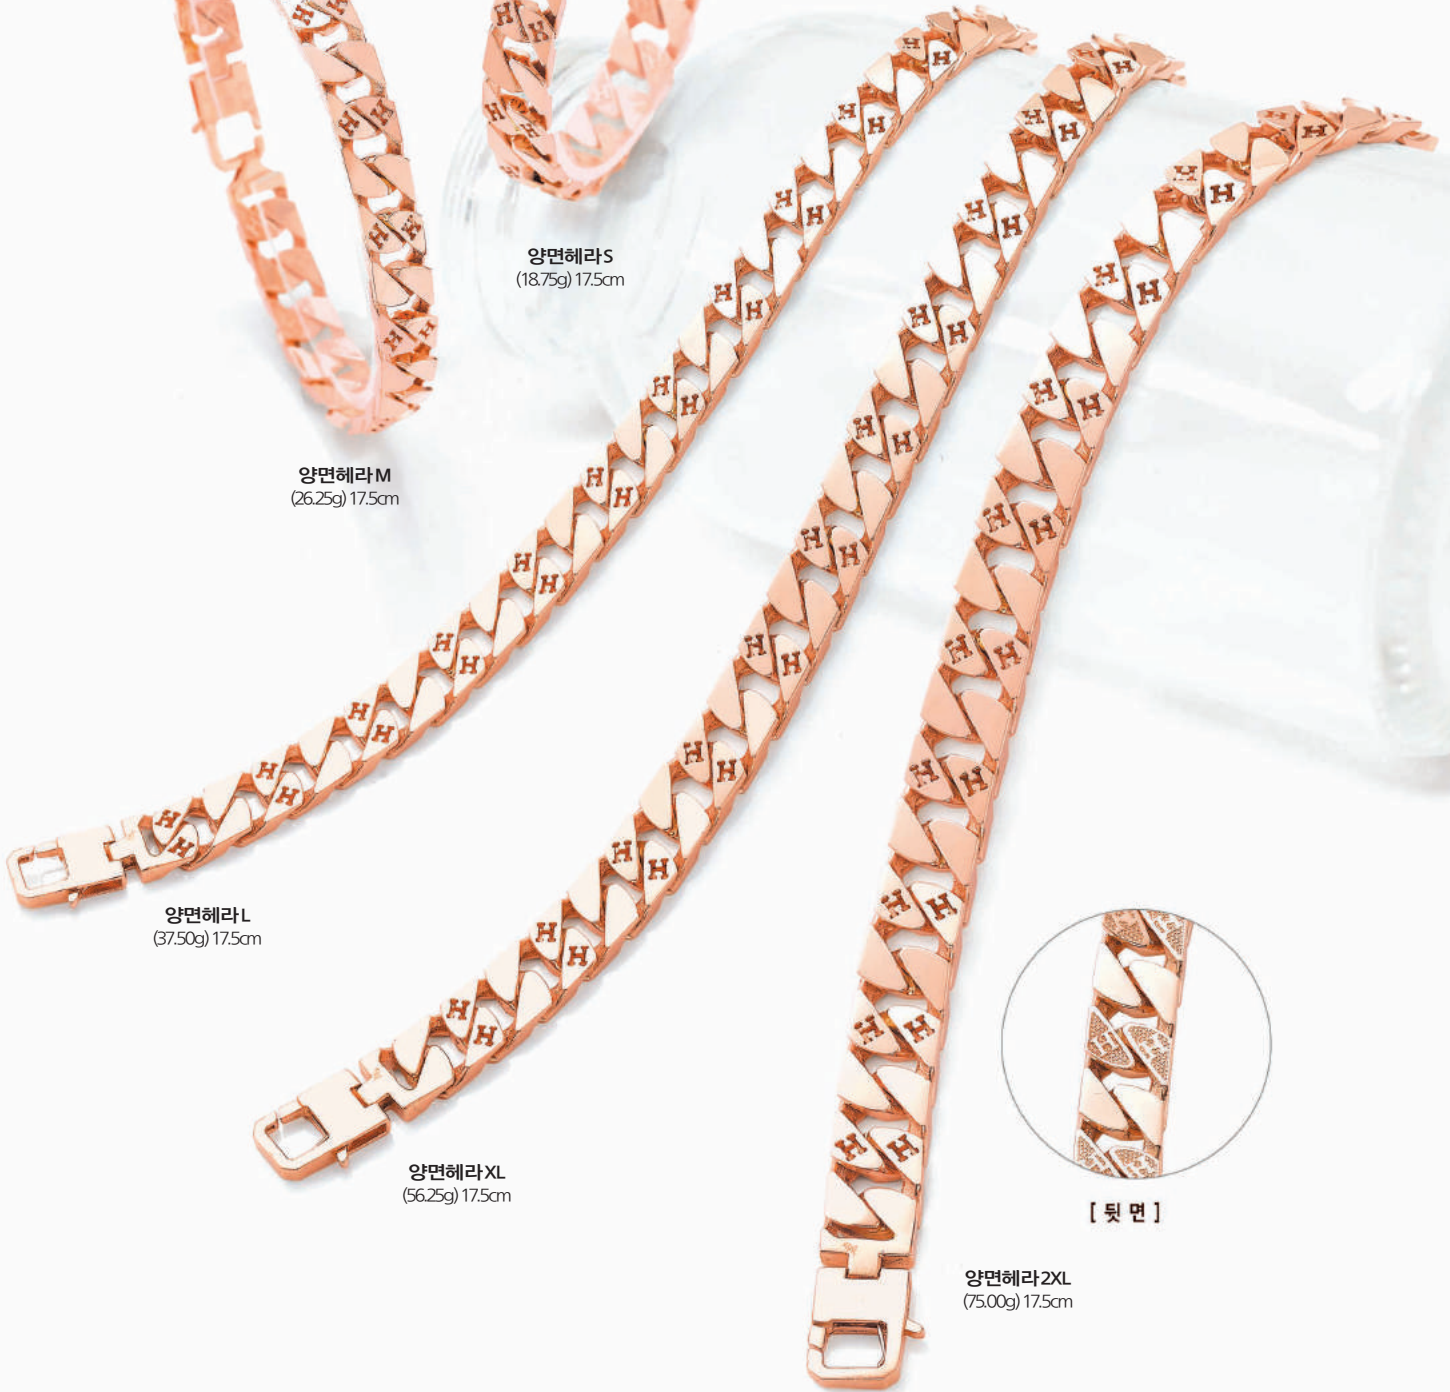

양면헤라S
(18.75g) 17.5cm

양면헤라2XL
(75.00g) 17.5cm

양면헤라L
(37.50g) 17.5cm

양면헤라XL
(56.25g) 17.5cm