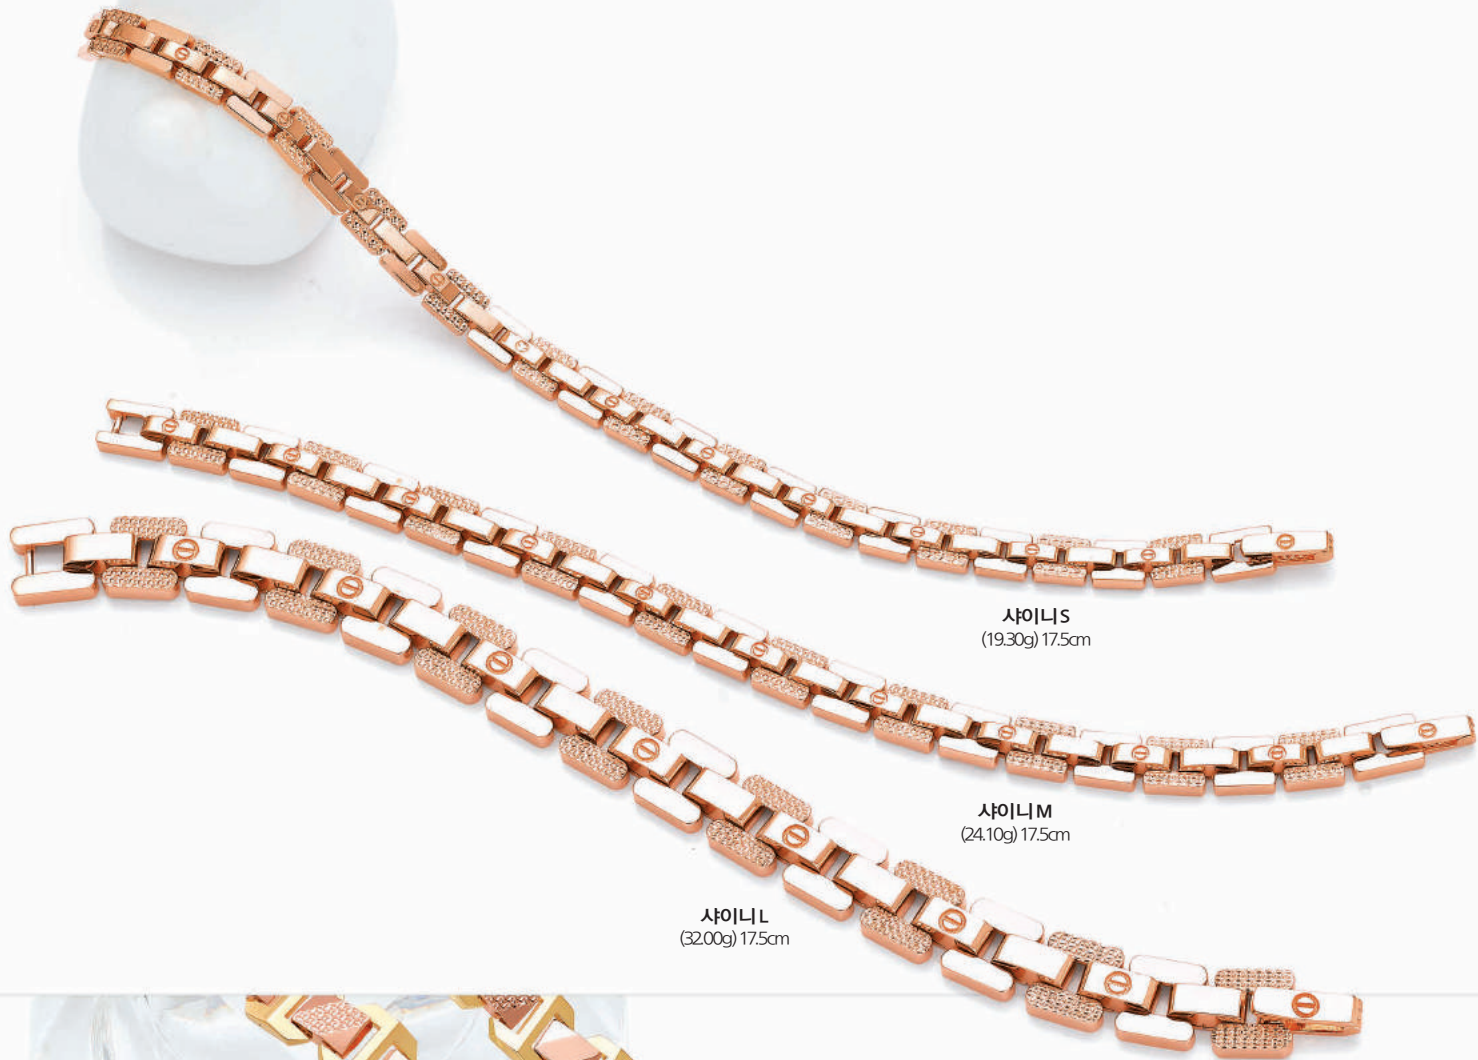

※ K18(g) 중량 기준이며, K14 주문 가능합니다.

※ 본 카탈로그에 수록된 다수의 제품은 [디자인 등록법]에 등록된 제품입니다.

샤이니S
(19.30g) 17.5cm

샤이니M
(24.10g) 17.5cm